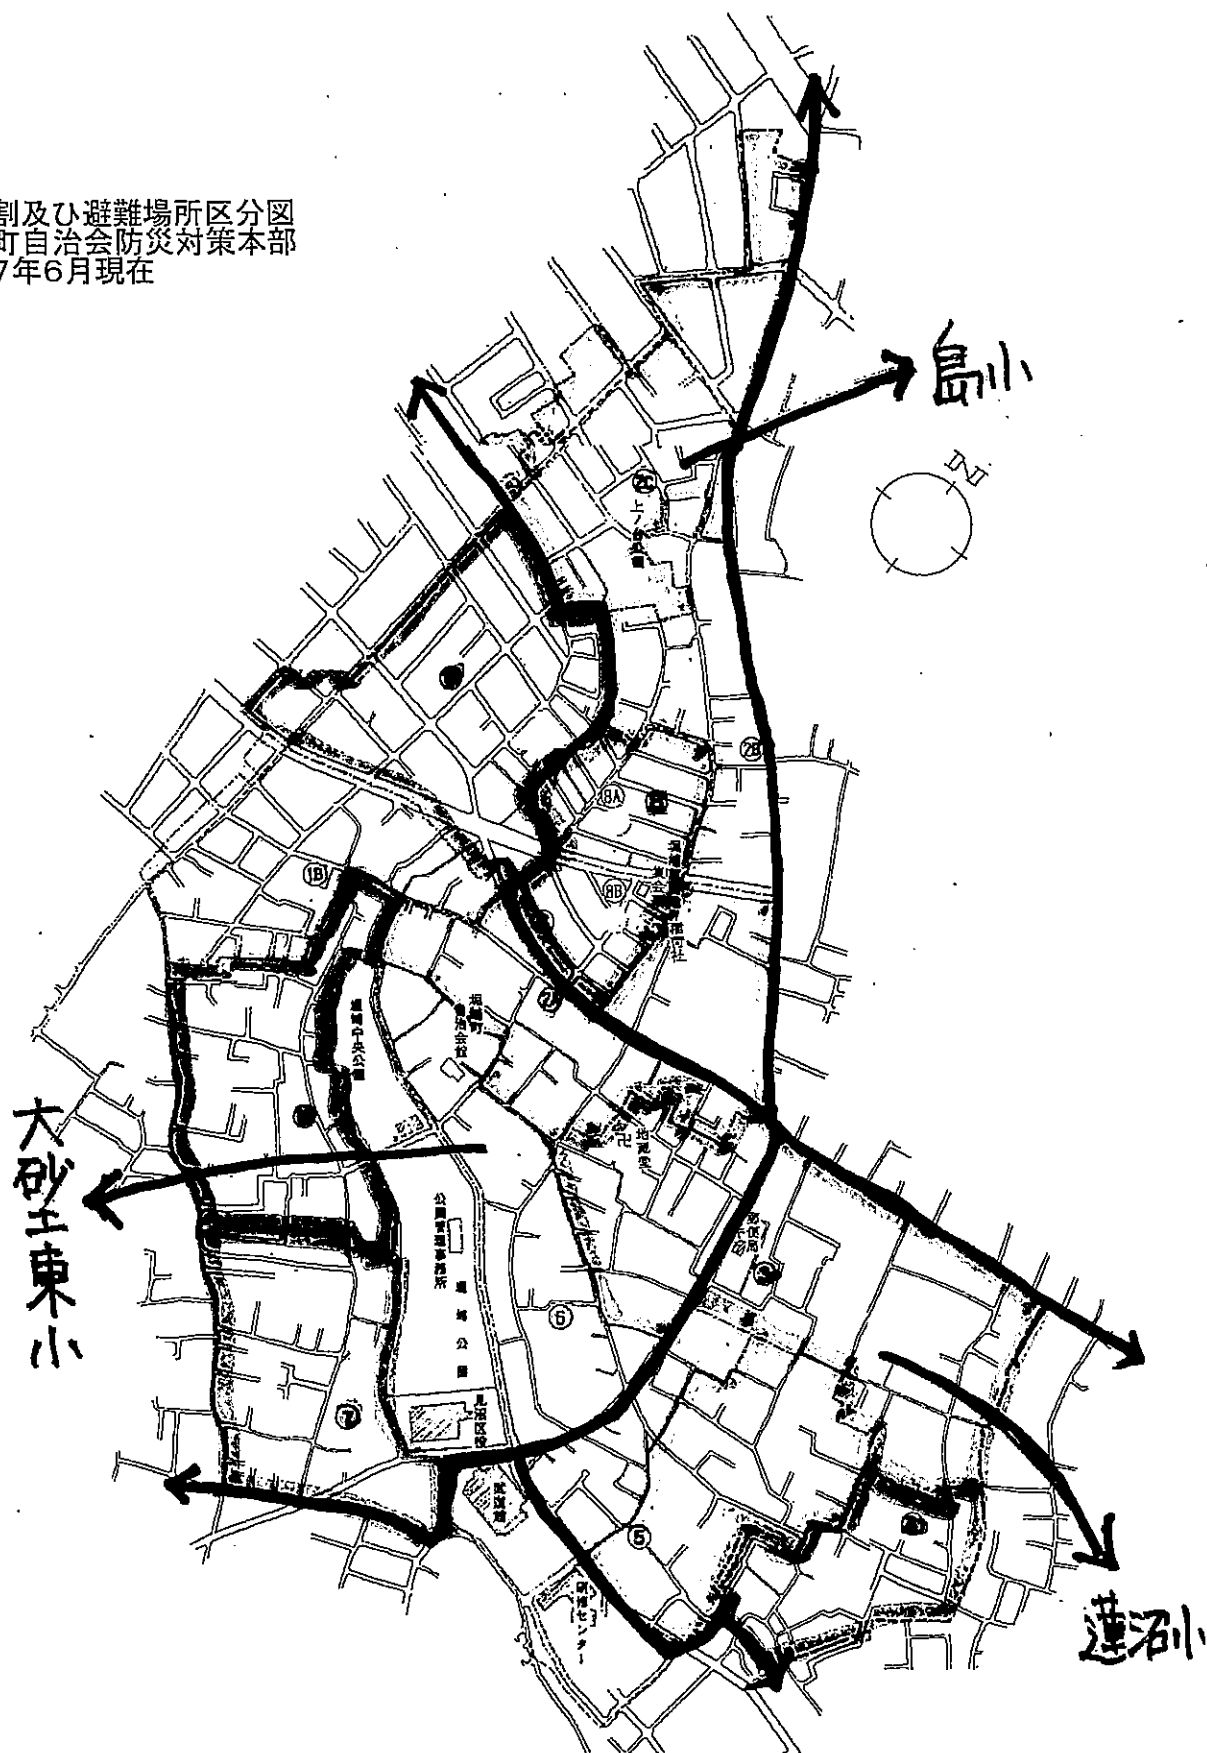

※ 当日は暑さ対策に気を付けてください。

※ 大砂土東小には3名（責任者、井上副会長） 蓮沼小2名（責任者 小林副会長）と島小には2名（責任者 白石副会長）の自治会役員が参加・運営にあたります。

※ 皆様の避難所は裏面の地図をご覧ください。

自治会ホームページ（防災部）でも確認できます。

地区割及び避難場所区分図
堀崎町自治会防災対策本部
令和7年6月現在

避難場所	地区
大砂土東小	1A地区、1B地区、1C地区、2A地区のバス通り南側区域、3地区及び6地区の武道館通り西側区域、7地区
蓮沼小	3地区及び6地区の武道館通り東側区域、4地区、5地区
島小	2A地区のバス通り北側区域、2B地区、2C地区、8地区